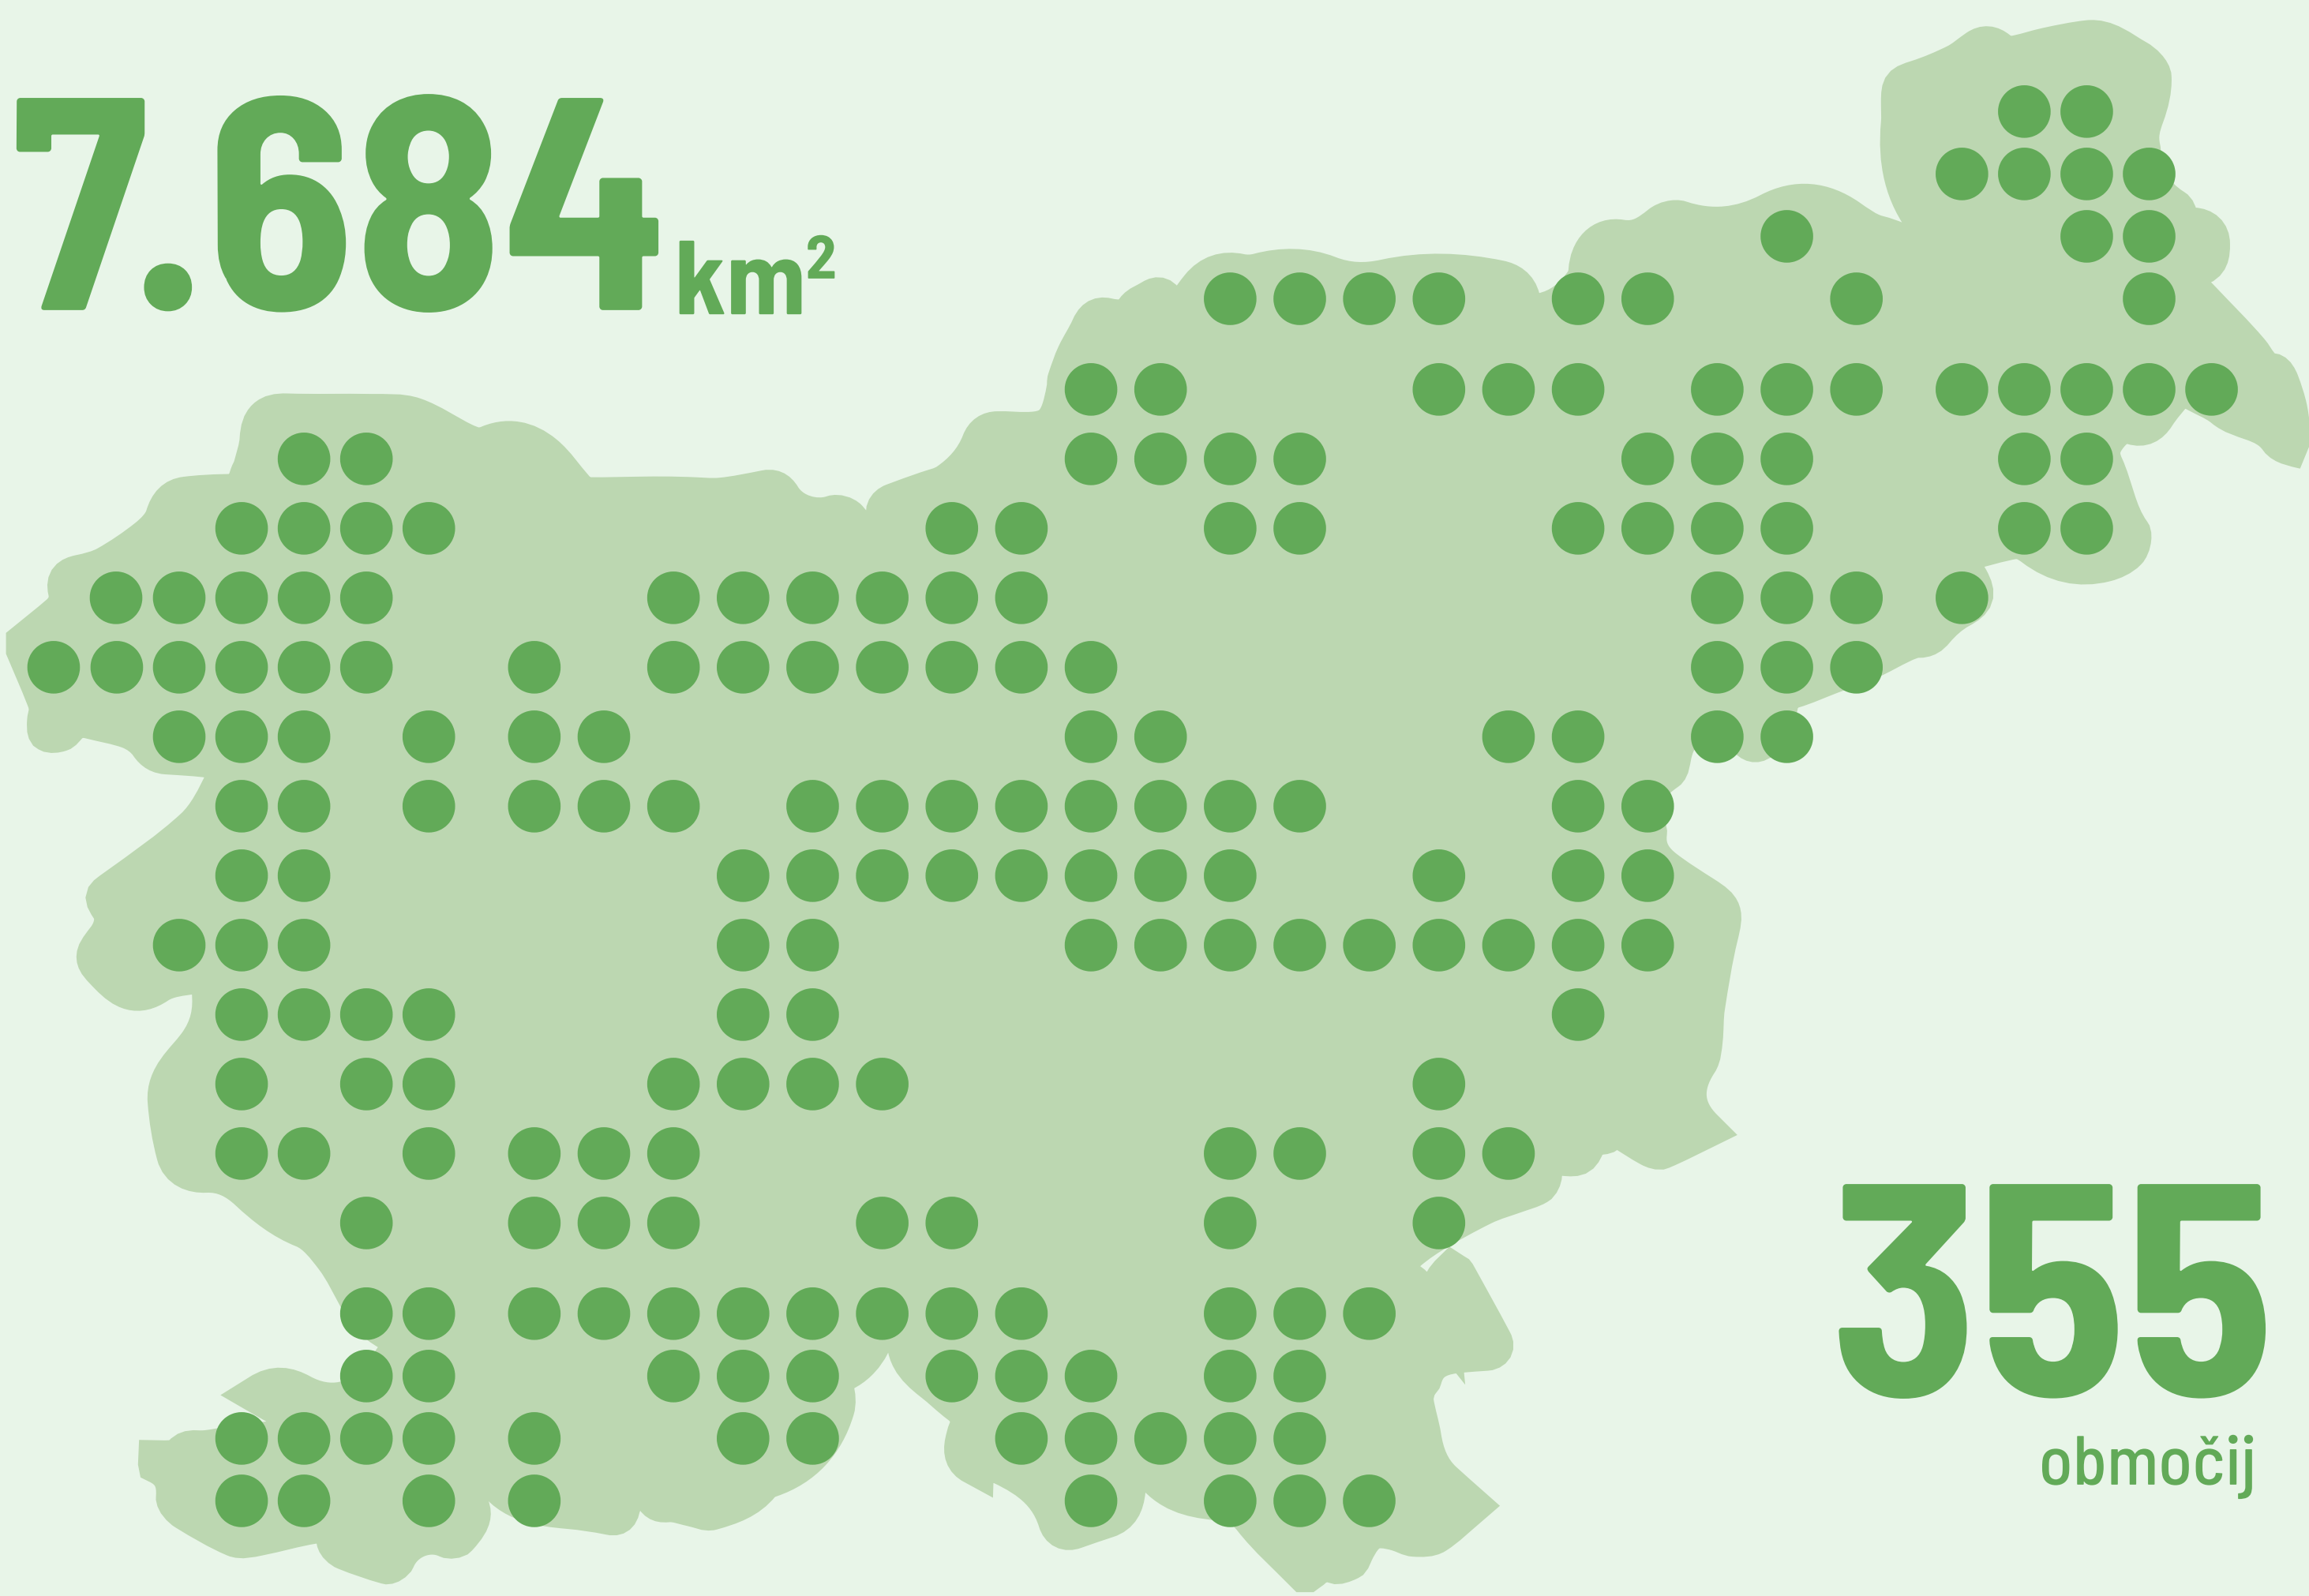

Natura 2000 v Sloveniji

ŽIVALSKÉ VRSTE

22.000

živalskih vrst v SLO

800

zavarovanih živalskih vrst v SLO

205

živalskih vrst v Naturi 2000

RASTLINSKE VRSTE

3.500

rastlinskih vrst v SLO

300

zavarovanih rastlinskih vrst v SLO

27

rastlinskih vrst v Naturi 2000

OBMOČJA NATURE 2000

7.684 km²

355

območij

NAJMANJŠE OBMOČJE

Jezerc pri Logatcu

NAJVEČJE OBMOČJE

Kočevsko

1x Bohinjsko jezero

320x Bohinjsko jezero

POVRŠINE NATURE 2000

2 % pozidane površine

20 % kmetijske površine

4 % površine nad gozdno mejo

70 % gozd

1 % vodne površine