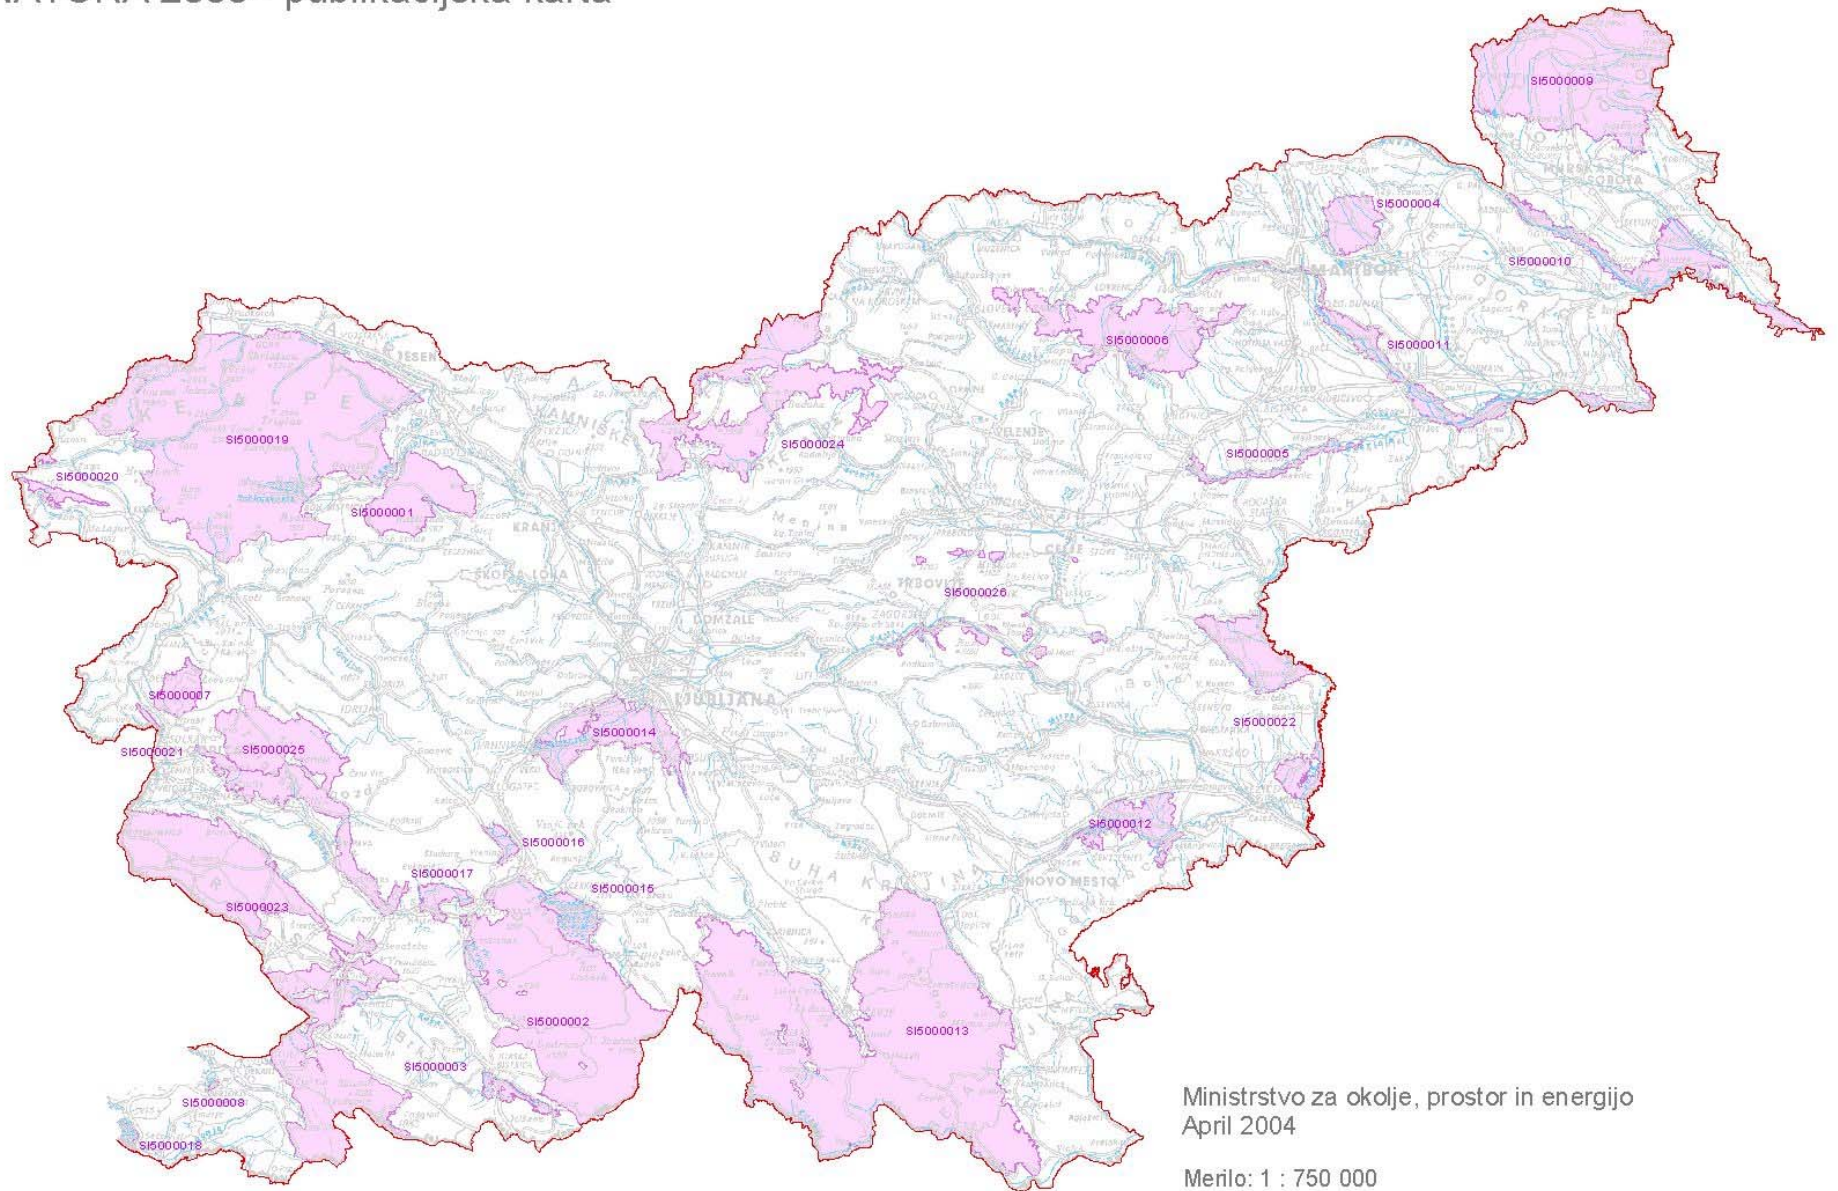

# Priloga 3 - Poglavje 1

## Območja NATURA 2000 - publikacijska karta

Ministrstvo za okolje, prostor in energijo  
April 2004

Merilo: 1 : 750 000

Vir kartografske podlage: Geodetska uprava Republike Slovenije